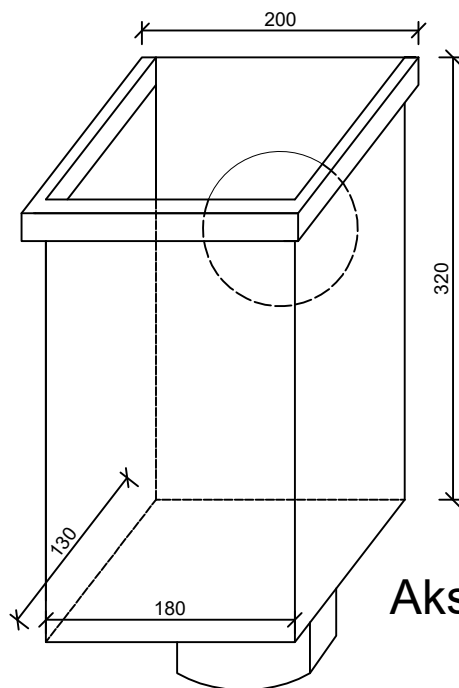

Kosz zlewowy mały: 110*90 wys.320 szer.200

widok z boku

widok z tyłu

widok z przodu

Aksonometria

widok z góry

Tytuł:

Kosz zlewowy 110*90