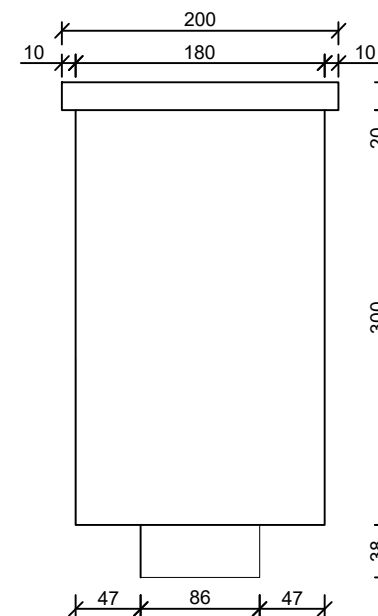

Kosz zlewowy mały: 110*90 wys.320 szer.200

widok z boku

widok z tyłu

widok z przodu

Aksonometria

widok z góry

Tytuł:

Kosz zlewowy 110*90