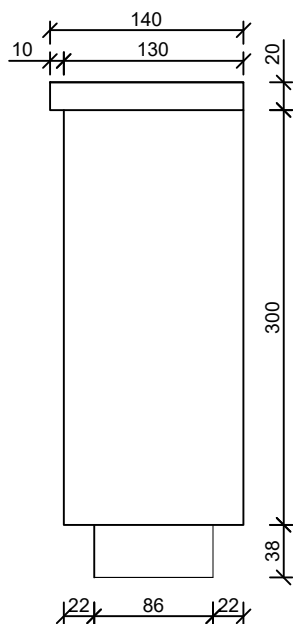

Kosz zlewowy mały: 110*90 wys.320 szer.200

widok z boku

widok z tyłu

widok z przodu

Aksonometria

widok z góry

Tytuł:

Kosz zlewowy 110*90