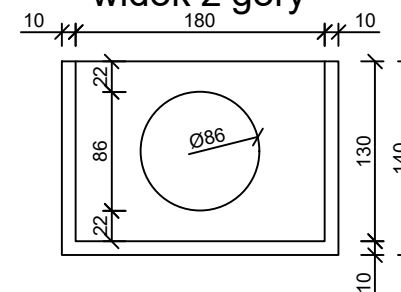

Kosz zlewowy mały: 110*90 wys.320 szer.200

widok z boku

widok z tyłu

widok z przodu

Aksonometria

widok z góry

Tytuł:

Kosz zlewowy 110*90