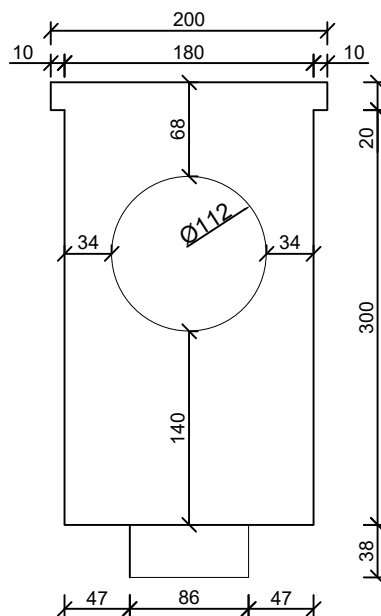

Kosz zlewowy mały: 110*90 wys.320 szer.200

widok z boku

widok z tyłu

widok z przodu

Aksonometria

widok z góry

Tytuł:

Kosz zlewowy 110*90